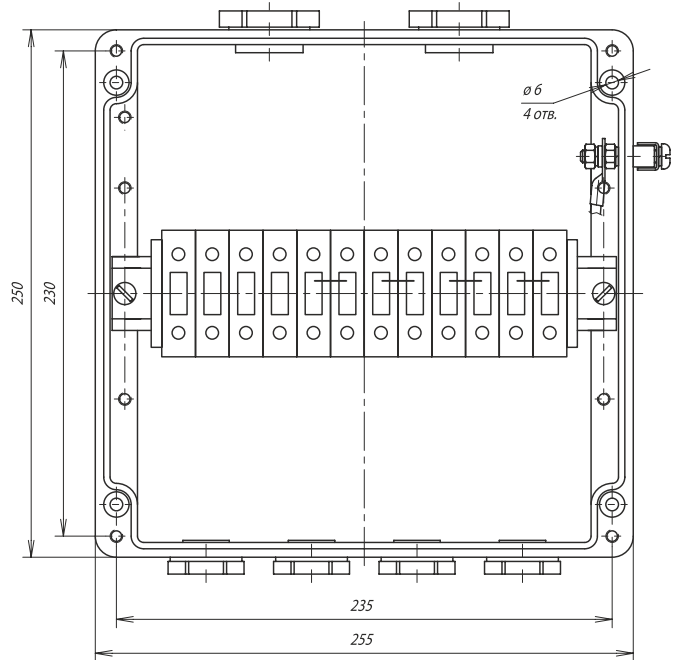

- 1 – силовой кабель
 2 – соединительная коробка ВЭ 250.М40
 3 – силовой кабель
 4 – соединительная коробка ВЭ 120.У
 5 – теплоизоляция

Комплект поставки

Корпус коробки ВЭ 250.М40 с клеммным набором	1
Заглушка М25 Ex	4
Заглушка М40 Ex	2
Кольцо уплотнительное М25 Ex	4
Кольцо уплотнительное М40 Ex	2
Перемычка с крепежом П06.06x150-00	1
Коробка упаковочная со стикером	1
Руководство по эксплуатации. Паспорт.	1

Клеммный набор

Винтовой зажим	
WDU/Ex	6 модуля 35 мм ²
WDU BL/Ex	2 модуль 35 мм ²
WPE /Ex	4 модуля 35 мм ²

Подробности сертификации

Сертификат соответствия требованиям Технического регламента Таможенного союза № 012/2011 «О безопасности оборудования для работы во взрывоопасных средах»

Информация для заказа

Коробка соединительная ВЭ 250.М40

- └─ Вариант исполнения: М40 – для применения с кабельным вводом М40
- └─ Тип корпуса

Гарантийный срок

1 год с момента продажи